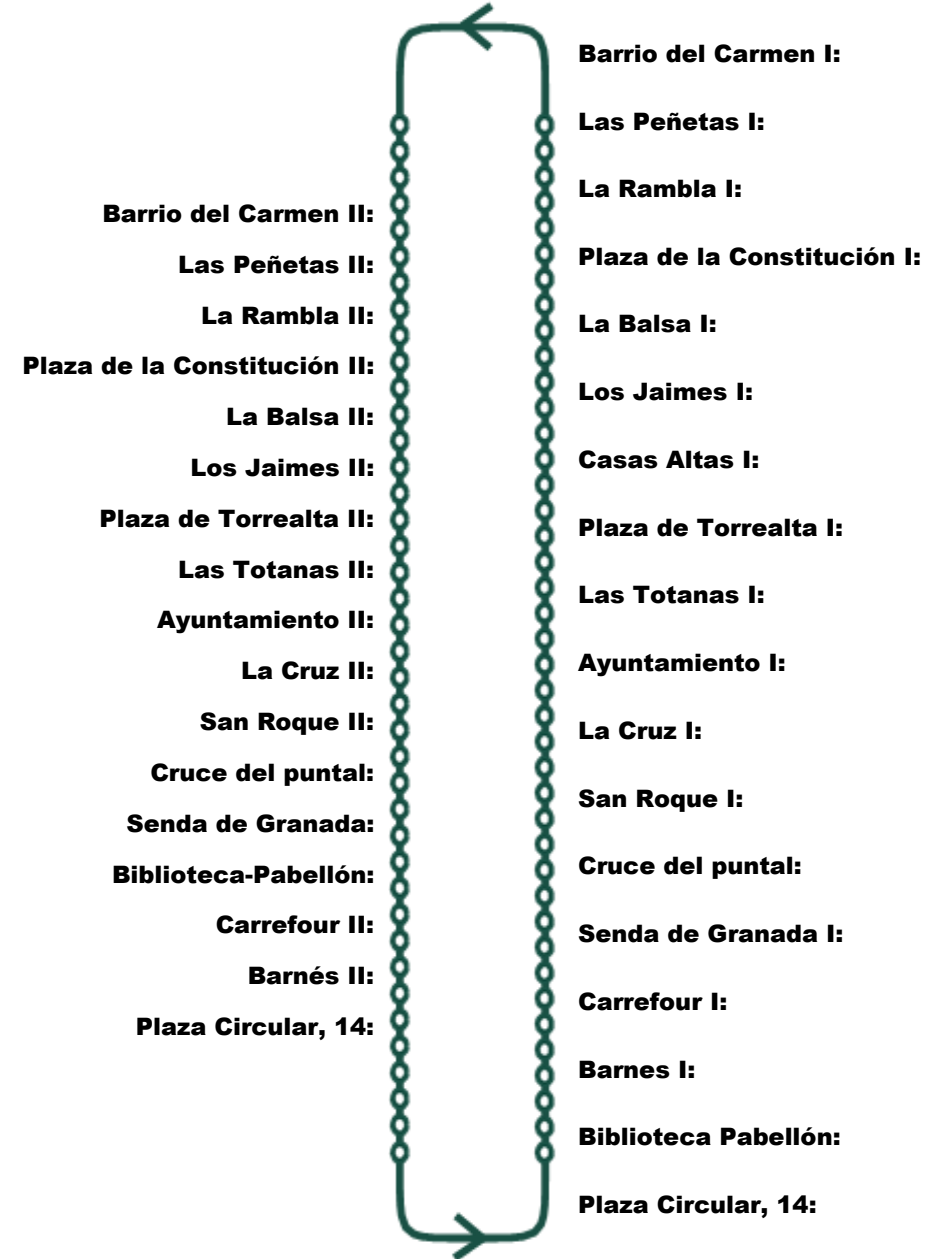

# Línea 38: La Ribera/Torrealta - Murcia

**Ida: La Ribera de Molina y Torrealta hacia Murcia**

**Lunes a Viernes (laborables)**

**08:00**

**Sábados**

SIN SERVICIO

**Domingos y Festivos**

SIN SERVICIO

**Vuelta: Murcia hacia Torrealta y la Ribera de Molina**

**Lunes a Viernes (laborables)**

**14:00**

**Sábados**

SIN SERVICIO

**Domingos y Festivos**

SIN SERVICIO

## Ida LA RIBERA/TORREALTA

MURCIA

**Vuelta**